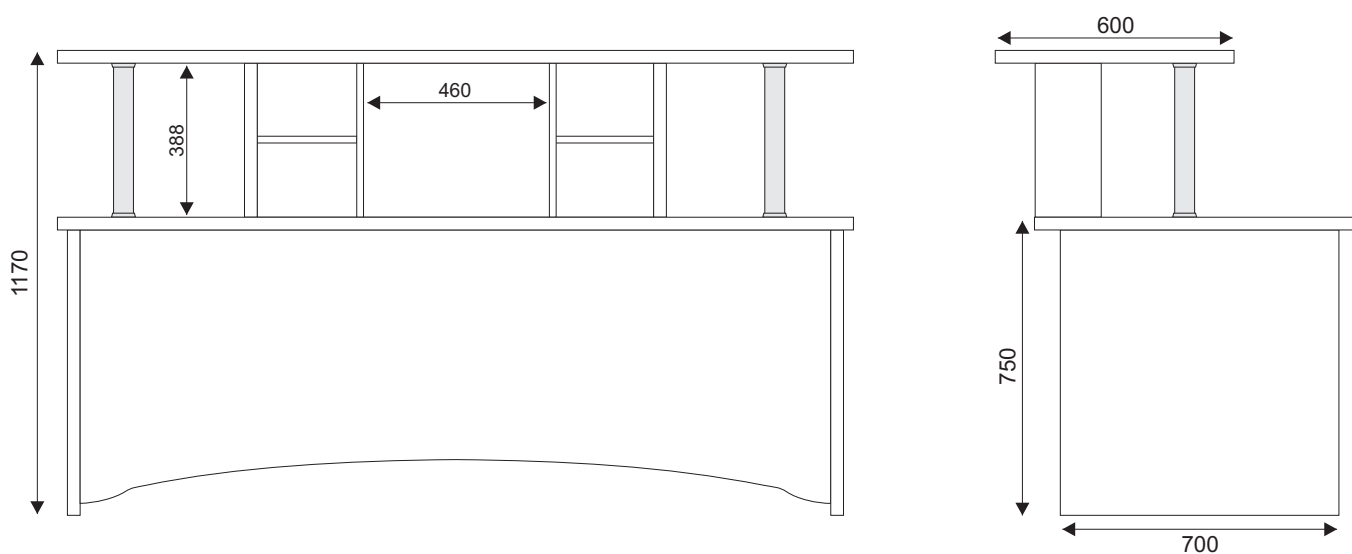

Стойка администратора Омега-5

Техническое описание:
материал лДСП т.16мм/32мм
кромка ПВХ 2мм
опоры металл хром