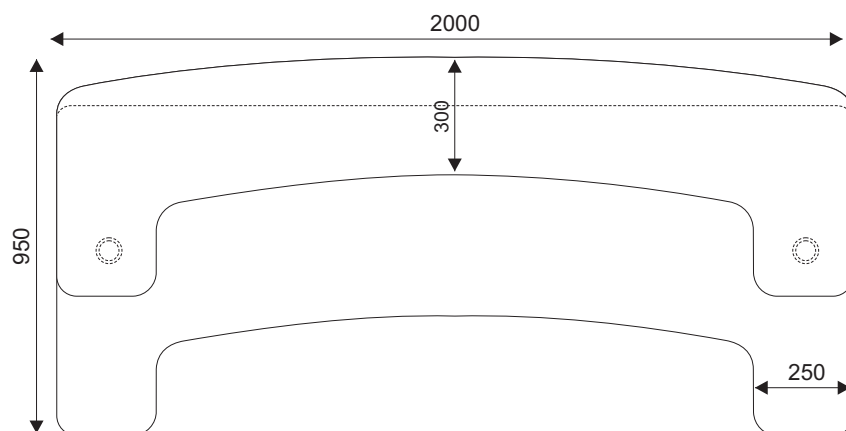

Стойка администратора Омега-5

Техническое описание:
материал лДСП т.16мм/32мм
кромка ПВХ 2мм
опоры металл хром